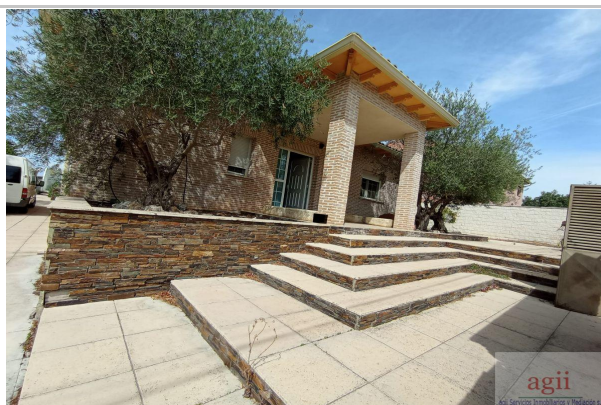

Reference: **agii10008**  
Property type: Chalet Independiente  
Condition: Semi renovated

Town: Valdeaveruelo  
Province: Guadalajara  
Postal code: 19185  
Zone: Urb\_ SOTO LARGO

**Sqm built:** 269      **Floor:** porcellaneous      **Plot sq.meters:** 1061  
**Hot water:** individual      **Bedrooms:** 4      **Bathrooms:** 2  
**Antiquity:** 2007      **Toilets:** 1

**Description:**

Este fantástico chalet independiente en la Urb. Sotolargo está construido en una sola planta sobre una parcela de 1061m<sup>2</sup>. Vivienda del 2007 construida a capricho con materiales de máxima calidad y diseñada buscando la comodidad. La vivienda tiene 4 amplias habitaciones con grandes armarios empotrados, 2 baños a capricho, cuarto de lavandería, ventanas oscilobatientes y aire acondicionado en todas las estancias.

El salón tiene una zona de descanso y zona comedor con un gran ventanal el cual da aun más sensación de amplitud y espacio abierto hacia el fantástico porche de 60m<sup>2</sup> que está totalmente acristalado. La cocina es una espacio de ensueño de 30m<sup>2</sup> con muebles a medida, encimeras porcelánicas, cocina de inducción y con salida a la parcela y al porche.

En el exterior tenemos una fantástica piscina cubierta para disfrutarla todo el año y zona de barbacoa. La vivienda tiene placas solares para el agua caliente y para climatizar la piscina.

¿Quieres vivir en una vivienda independiente? ¿Quieres vivir en un municipio tranquilo? Si es así, no dudes en solicitarnos una visita a tu futuro hogar.