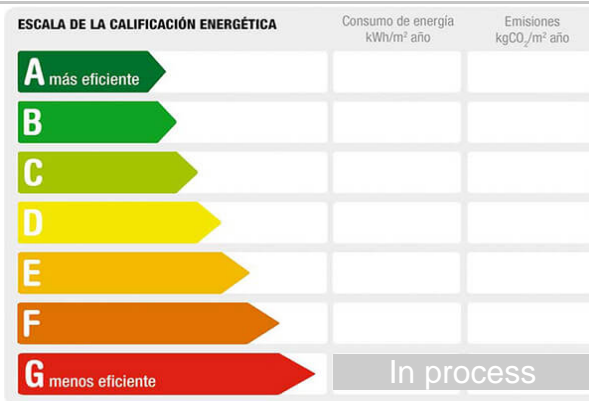

Reference: **agii10008**  
Property type: Chalet Independiente  
Condition: Semi renovated

Town: Valdeaveruelo  
Province: Guadalajara  
Postal code: 19185  
Zone: Urb\_ SOTO LARGO

**Sqm built:** 269      **Floor:** porcellaneous      **Plot sq.meters:** 1061  
**Hot water:** individual      **Bedrooms:** 4      **Bathrooms:** 2  
**Antiquity:** 2007      **Toilets:** 1