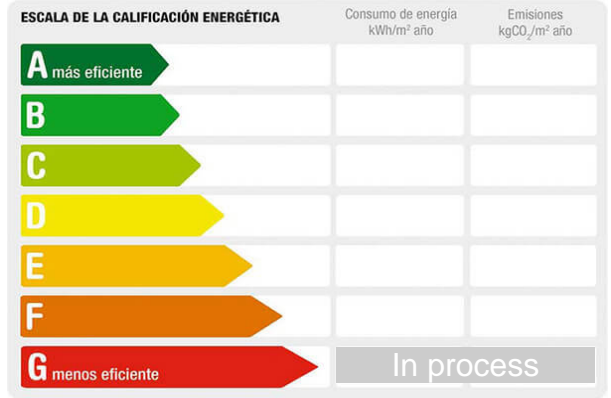

Sqm built: 154   **Floor:** Rústico   **Plot sq.meters:** 602
Hot water: individual   **Heating energy:** Leña/Carbón   **Bedrooms:** 3
Bathrooms: 2   **Antiquity:** 2006