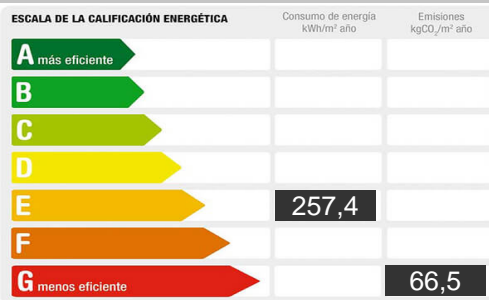

**Referencia:** AGII09716

**Tipo Inmueble:** Chalet Adosado

**Operación:** Venta

**Precio:** 163.000 €

**Estado:** Buen estado

**Dirección del inmueble:** La Dehesa 27

**Puerta:** Planta: 0

**Población:** Quer

**Provincia:** Guadalajara

**Código Postal:** 19209

**Zona:** Alovera\_Chiloeches Zona de \_ Quer

<b>M<sup>2</sup> Construidos:</b>	250	<b>Dormit.:</b>	3	<b>Ascensor:</b>	No	<b>Suelo:</b>	
<b>M<sup>2</sup> Útiles:</b>	163	<b>Baños:</b>	2	<b>Amueblado:</b>	No	<b>Aire:</b>	
<b>M<sup>2</sup> Parcela:</b>	0	<b>Aseos:</b>	0	<b>Piscina:</b>	No	<b>Agua caliente:</b>	
<b>M<sup>2</sup> Terraza:</b>	0	<b>Armarios:</b>	0	<b>Trastero:</b>	No	<b>Combustible:</b>	Gasoil
<b>Orientación:</b>		<b>Ext./Int.:</b>	Exterior	<b>Terrazas:</b>	0	<b>Zonas verdes:</b>	No
<b>Construc. años:</b>	2002	<b>€ Comunidad:</b>	0	<b>Garajes:</b>	1	<b>Patio:</b>	No